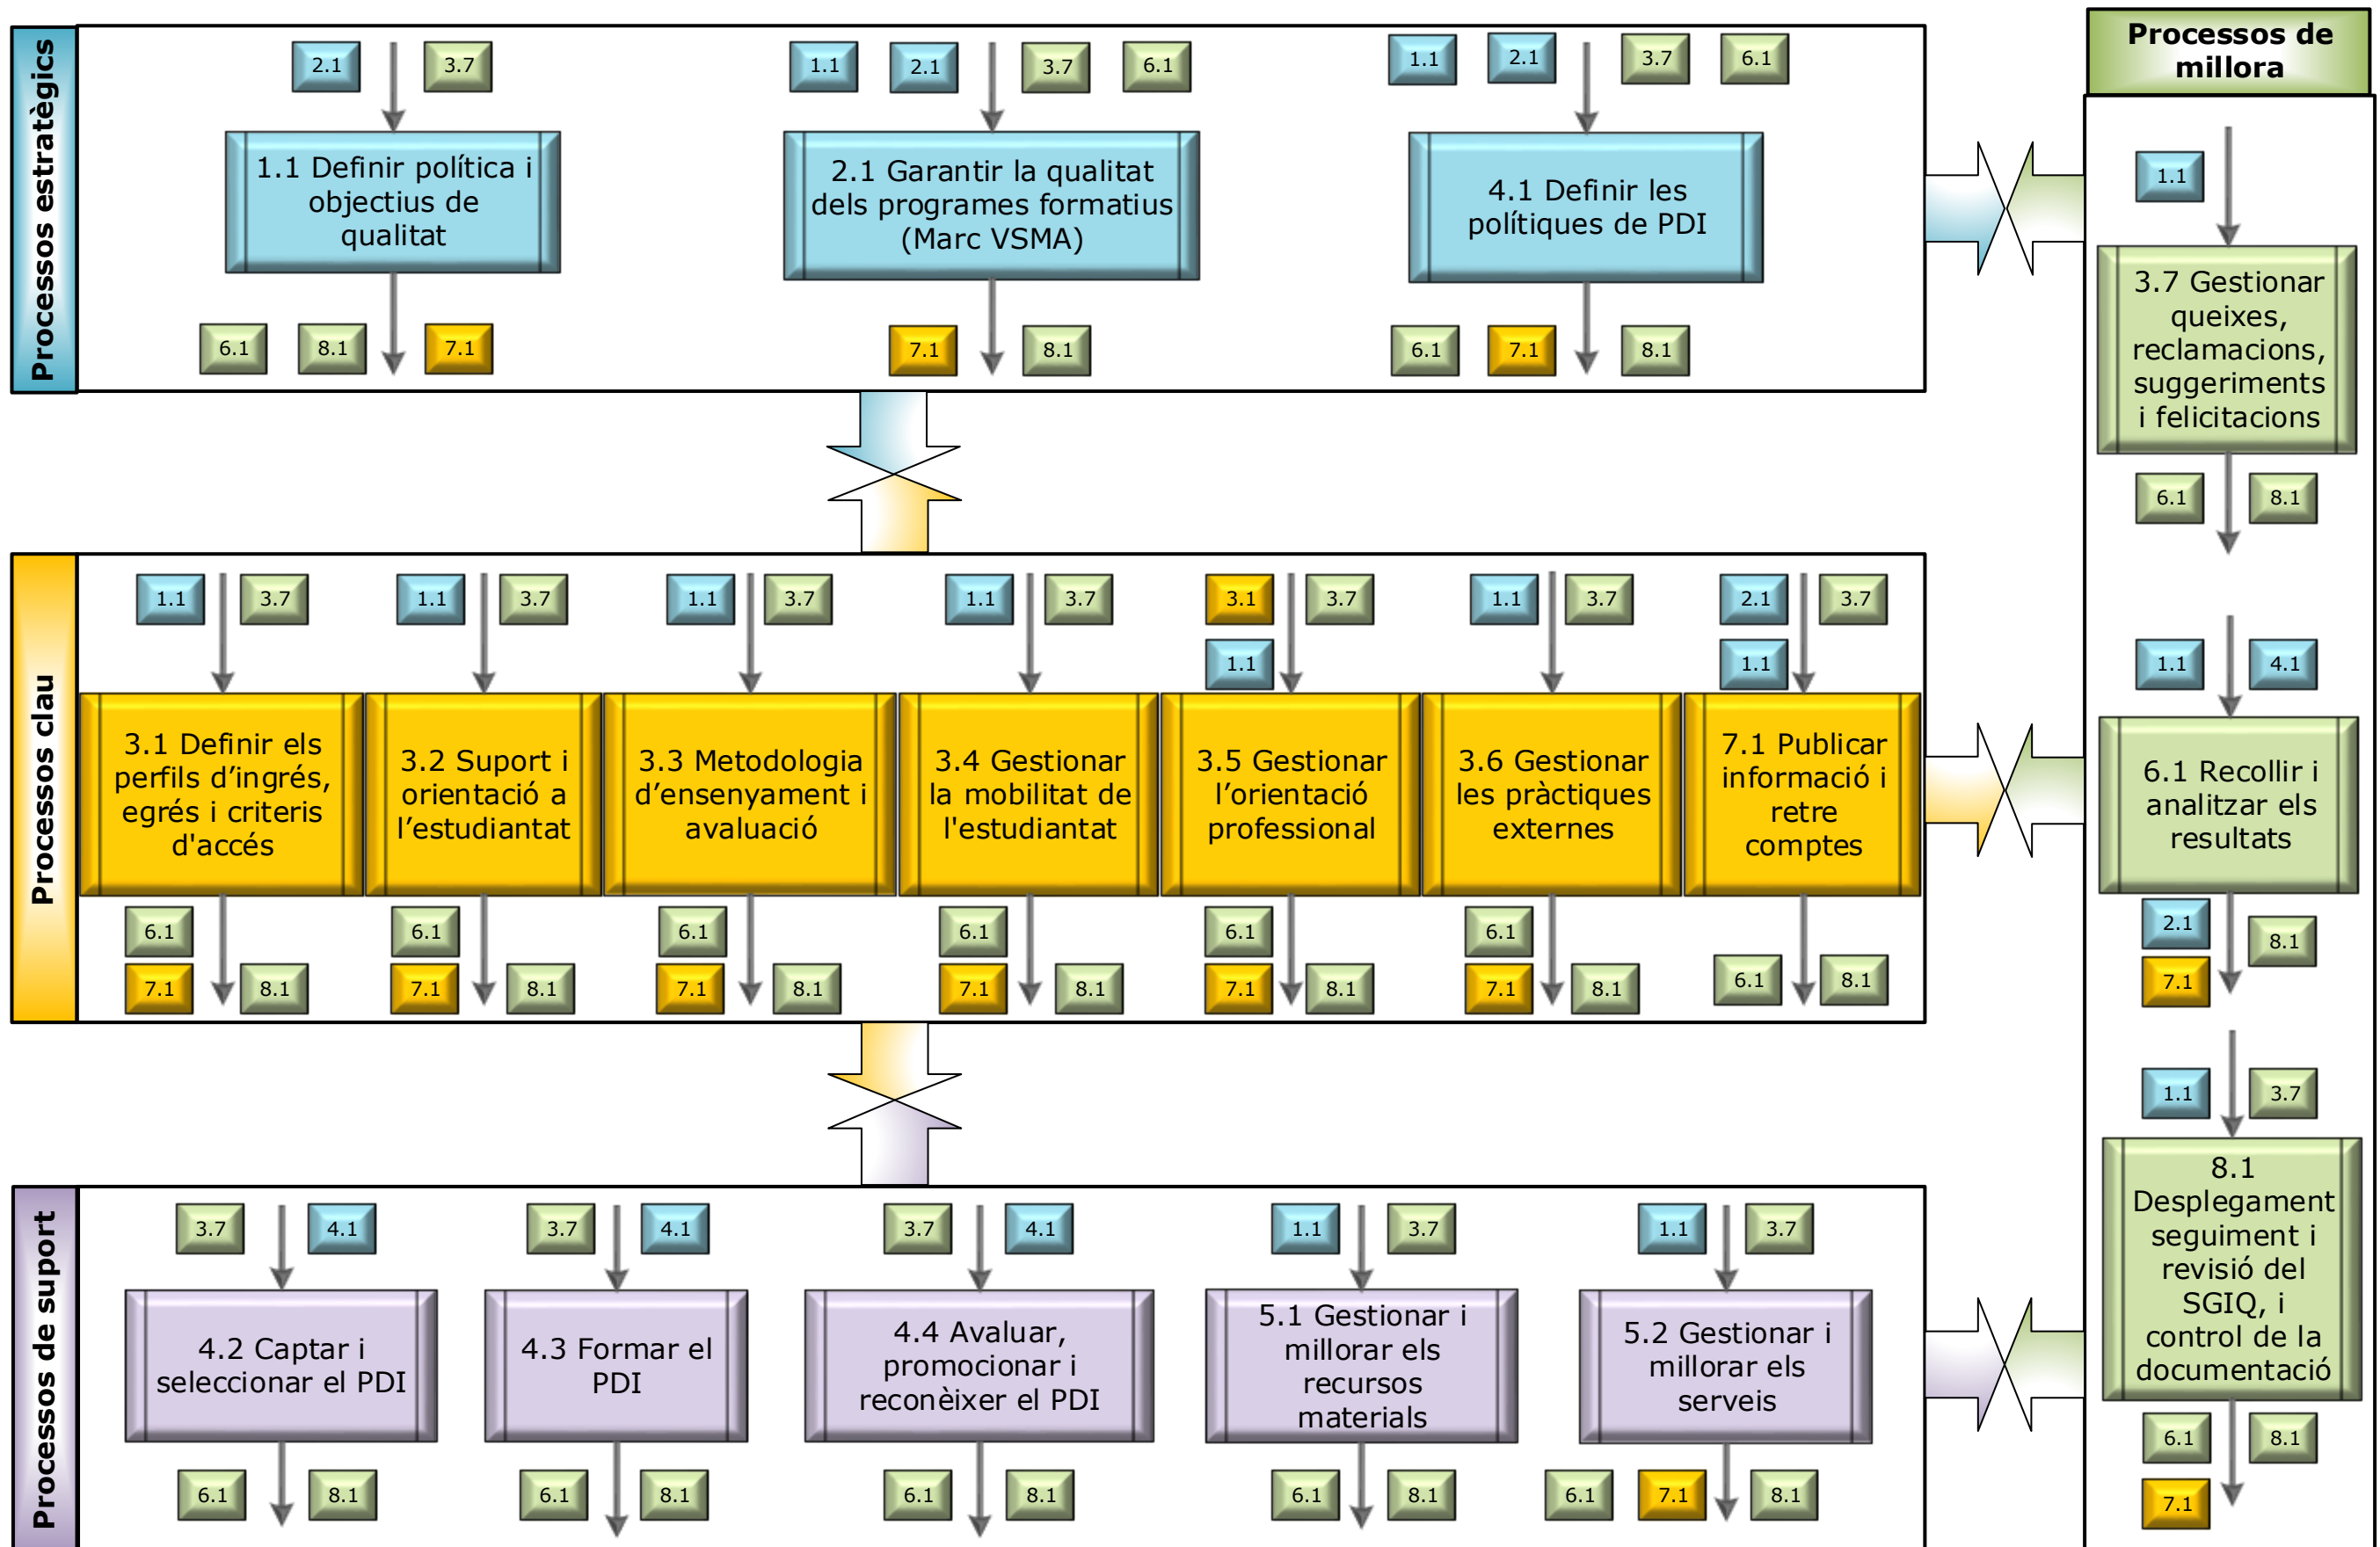

# MAPA DE PROCESSOS del Sistema de Garantia Interna de la Qualitat

Relació entre els processos del SGIQ de l'EEBE

Sistema de Garantia Interna de la Qualitat de la UPC

Sistema de Garantia Interna de la Qualitat de la UPC

# MAPA DE PROCESSOS

## del Sistema de Garantia Interna de la Qualitat

*Relació amb el SGIQ de la UPC*